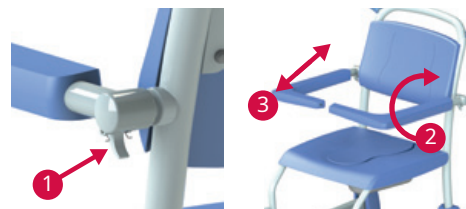

Postavení provedete stejným postupem v opačném pořadí.

Blokování kol

1. Blokování kol.
2. Odemčení.

Opěrka nohou

Aby se osoba s omezenou pohyblivostí mohla posadit na židli, musí být obě podnožky sklopeny. Za tímto účelem sklopte podnožky (1) nebo vyklepte obě podpěry (2). Ujistěte se, že osoba s omezenou pohyblivostí má při pohybu obě nohy na podnožkách.

Loketní opěrka s předním zapínáním

1. Odemknutí.
2. Otáčení.
3. Skládání nahoru.

Funkce toalety

- Než si osoba do židle posadí, odstraňte víko ze sedadla.
- *V kombinaci s toaletou:* Flexo lze přesouvat téměř nad každou toaletu. Posuňte křeslo nahoru nebo dolů pro dosažení správné polohy.
- *S podložní mísou:* Flexo lze také použít jako toaletní křeslo. Jednoduše zasuňte nerezovou/plastovou podložní mísu pod křeslo pomocí vodiček.