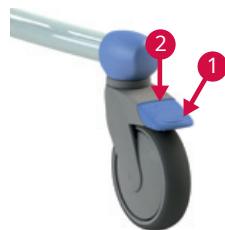

Ovládání

Nahoru

Dolů

Důležité!

Tuto instruktážní kartu nelze považovat za náhradu za návod k použití.

Použití

1. Umístěte židli do správné polohy a vyklepte podnožky nahoru.
2. Zabrzděte židli!
3. Otevřete loketní opěrky a v případě potřeby je vyklepte nahoru.
4. Podepřete méně zdatnou osobu, když si sedá.
5. Zavřete loketní opěrky a nechte nohy klienta spočívat na opěrkách nohou.

Postavení provedete stejným postupem v opačném pořadí.

Blokování kol

1. Blokování kol.
2. Odemčení.

Opěrka nohou

Aby se osoba s omezenou pohyblivostí mohla posadit na židli, musí být obě podnožky sklopeny. Za tímto účelem sklopte podnožky (1) nebo vyklepte obě podpěry (2). Ujistěte se, že osoba s omezenou pohyblivostí má při pohybu obě nohy na podnožkách.

Loketní opěrka s předním zapínáním

1. Odemknutí.
2. Otáčení.
3. Skládání nahoru.

Funkce toalety

- Než si osoba do židle posadí, odstraňte víko ze sedadla.
- *V kombinaci s toaletou:* Flexo lze přesouvat téměř nad každou toaletu. Posuňte křeslo nahoru nebo dolů pro dosažení správné polohy.
- *S podložní mísou:* Flexo lze také použít jako toaletní křeslo. Jednoduše zasuňte nerezovou/plastovou podložní mísu pod křeslo pomocí vodiček.