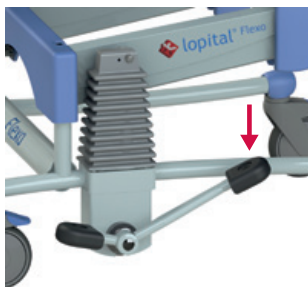

Ovládání

Nahoru

Dolů

Důležité!

Tuto instruktážní kartu nelze považovat za náhradu za návod k použití.

Použití

1. Umístěte židli do správné polohy a vyklepte podnožky nahoru.
2. Zabrzděte židli!
3. Otevřete loketní opěrky a v případě potřeby je vyklepte nahoru.
4. Podepřete méně zdatnou osobu, když si sedá.
5. Zavřete loketní opěrky a nechte nohy klienta spočívat na opěrkách nohou.

Loketní opěrka s předním zapínáním

1. Odemknutí.
2. Otáčení.
3. Skládání nahoru.

Funkce toalety

- Než si osoba do židle posadí, odstraňte víko ze sedadla.
- *V kombinaci s toaletou:* Flexo lze přesouvat téměř nad každou toaletu. Posuňte křeslo nahoru nebo dolů pro dosažení správné polohy.
- *S podložní mísou:* Flexo lze také použít jako toaletní křeslo. Jednoduše zasuňte nerezovou/plastovou podložní mísu pod křeslo pomocí vodiček.