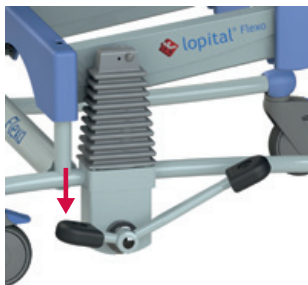

Ovládání

Nahoru

Dolů

Důležité!

Tuto instruktážní kartu nelze považovat za náhradu za návod k použití.

Použití

1. Umístěte židli do správné polohy a vyklepte podnožky nahoru.
2. Zabrzděte židli!
3. Otevřete loketní opěrky a v případě potřeby je vyklepte nahoru.
4. Podepřete méně zdatnou osobu, když si sedá.
5. Zavřete loketní opěrky a nechte nohy klienta spočívat na opěrkách nohou.

Loketní opěrka s předním zapínáním

1. Odemknutí.
2. Otáčení.
3. Skládání nahoru.

Funkce toalety

- Než si osoba do židle posadí, odstraňte víko ze sedadla.
- *V kombinaci s toaletou:* Flexo lze přesouvat téměř nad každou toaletu. Posuňte křeslo nahoru nebo dolů pro dosažení správné polohy.
- *S podložní mísou:* Flexo lze také použít jako toaletní křeslo. Jednoduše zasuňte nerezovou/plastovou podložní mísu pod křeslo pomocí vodiček.