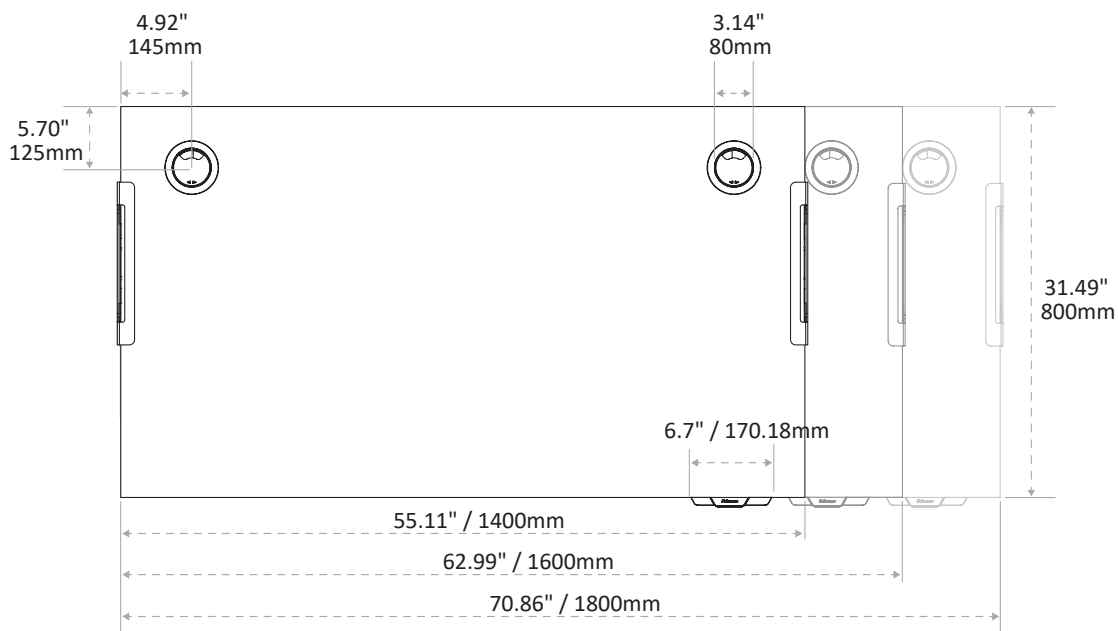

Levado™ Výškově nastavitelný psací stůl

Rozměry

přední pohled

boční pohled

Levado™ Výškově nastavitelný psací stůl

Rozměry

pohled shora

příhrádka na kabely