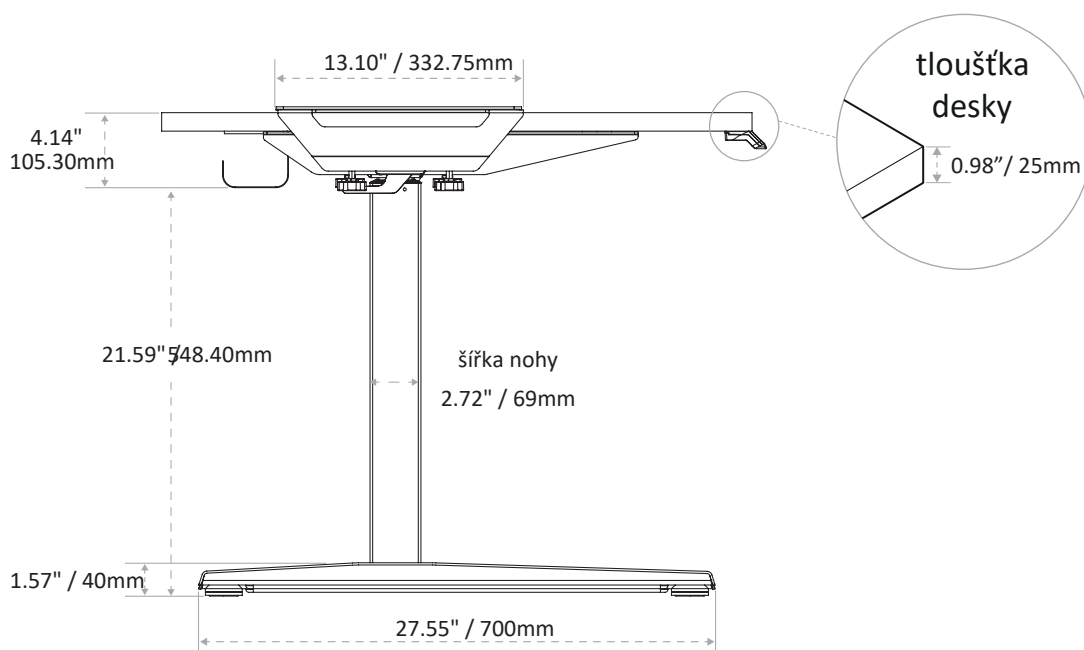

Levado™ Výškově nastavitelný psací stůl

Rozměry

přední pohled

boční pohled

Levado™ Výškově nastavitelný psací stůl

Rozměry

pohled shora

příhrádka na kabely