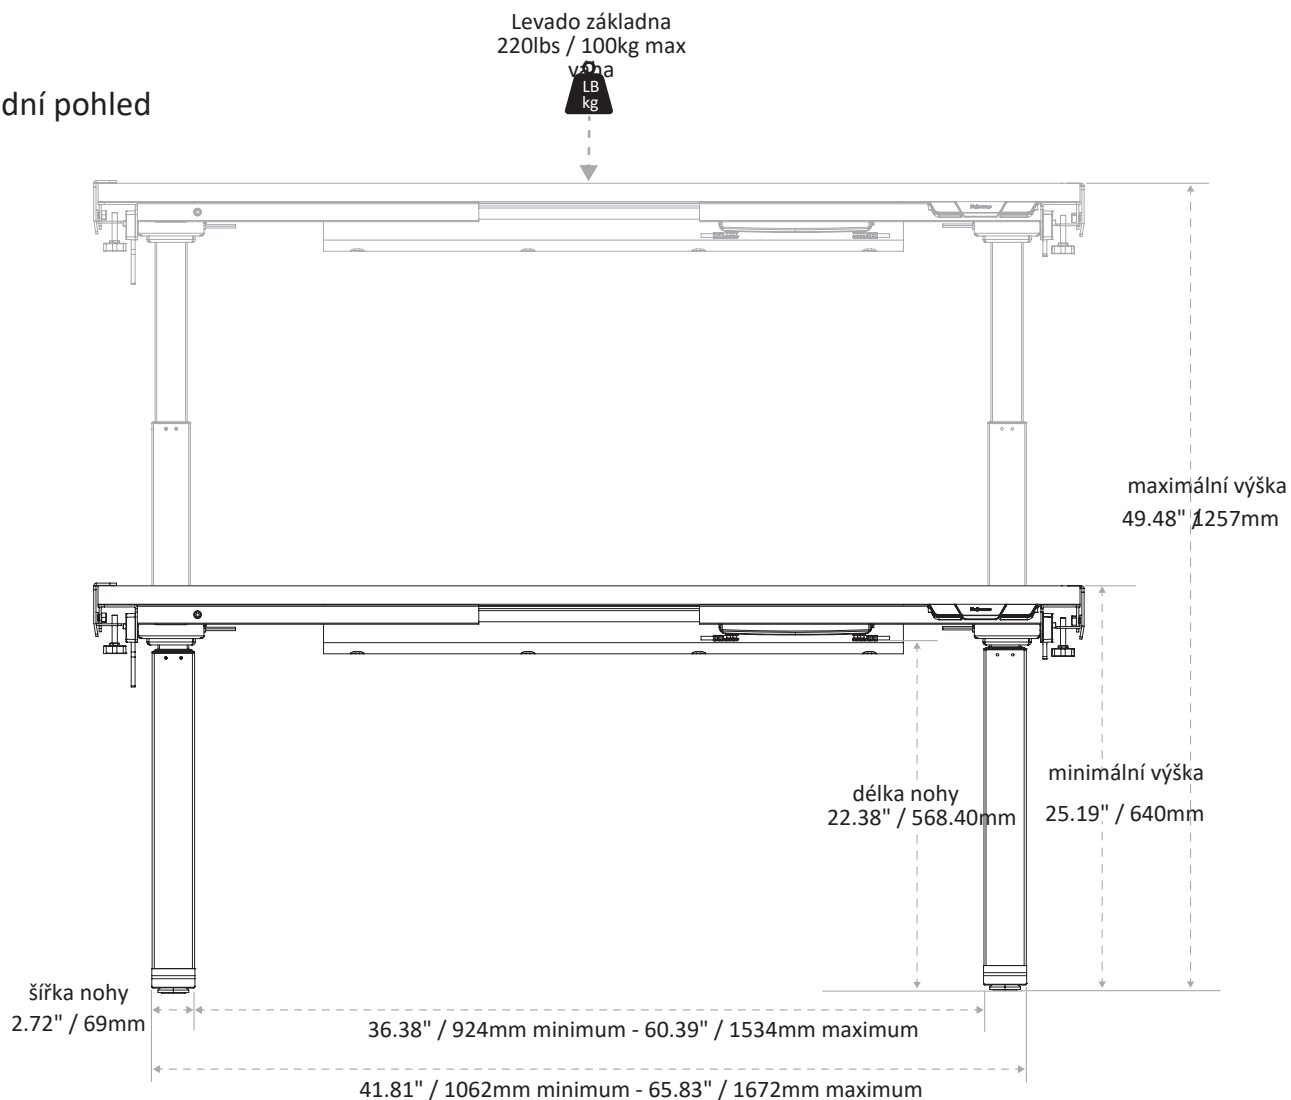

Levado™ Výškově nastavitelný psací stůl

Rozměry

přední pohled

boční pohled

Levado™ Výškově nastavitelný psací stůl

Rozměry

pohled shora

příhrádka na kabely